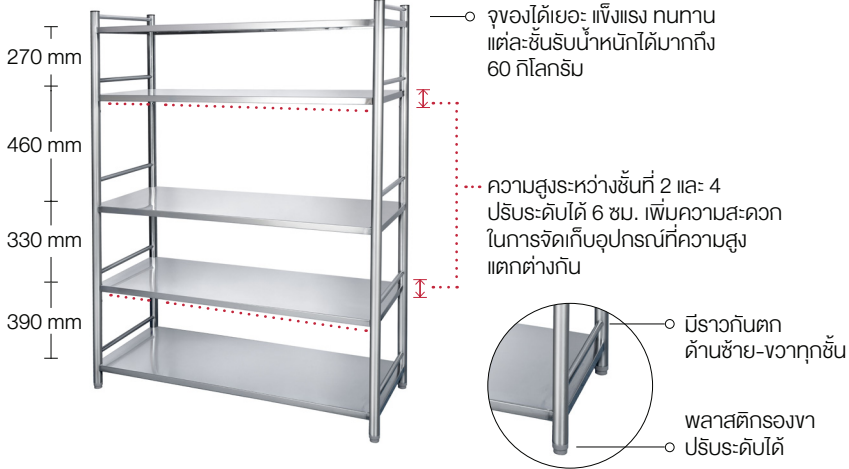

- ชั้นอเนกประสงค์ มีชั้นวาง 5 ชั้น พร้อมราวกันตก 2 ด้าน
- ท็อปชั้นวางทั้ง 5 ชั้น ใช้สแตนเลส สตีล AISI 304 หนา 0.5 มม.

- แผ่นรองด้านใต้ทั้ง 5 ชั้น ใช้สแตนเลส สตีล AISI 201 หนา 0.5 มม.
- ขาตั้งกลม หนา 0.8 มม.
- ขนาด 120 x 50 x 165 ซม.