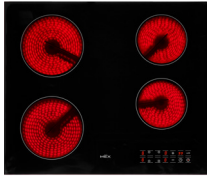

ชุดเครื่องดูดควัน + เตาไฟฟ้า

K633B90

- เครื่องดูดควันดีไซน์โมเดิร์น ทรงกล่อง สีดำ
- มอเตอร์ดูดควัน 330 วัตต์
- กำลังดูดอากาศรวมสูงสุด 1,050 ลบ.ม./ชม.
- ฟิลเตอร์อลูมิเนียม 5 ชั้น
- อัตราการกินไฟสูงสุด 332 วัตต์

HVC264

- เตาไฟฟ้าแบบติดตั้งในเฟอร์นิเจอร์
- 4 หัวเตา Hi-Light ปรับระดับความร้อนได้ 9 ระดับ
- ฐานกระจกเซรามิก ทนความร้อนสูง
- ควบคุมการทำงานระบบสัมผัส
- อัตราการกินไฟสูงสุด 6,500 วัตต์

ปกติ 32,500.- **พิเศษ 19,900.-**