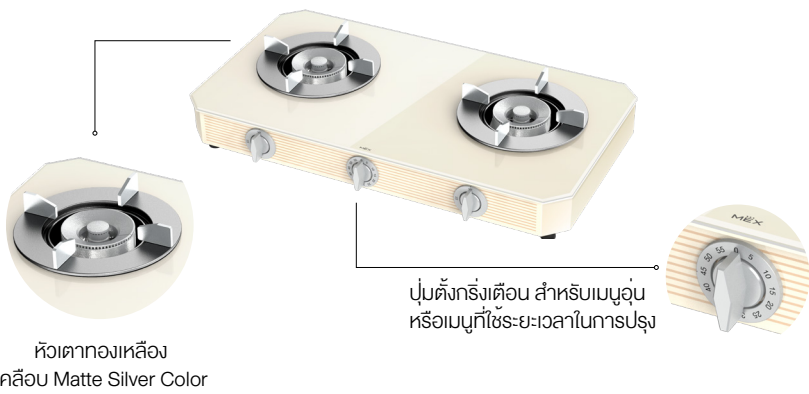

เตาแก๊สชนิดตั้งโต๊ะ/ตั้งพื้น

หัวเตาทองเหลือง เคลือบ Matte Silver Color

ปุ่มตั้งกริ่งเตือน สำหรับเมนูอุ่น หรือเมนูที่ใช้ระยะเวลาในการปรุง

MIN202C

- เตาแก๊สชนิดตั้งโต๊ะ ท้อปกระจกสีครีม
- ตัวเครื่องสีครีม
- 2 หัวเตาทองเหลือง เคลือบสีเงิน
- เปลวไฟ 2 วง กำลังไฟ 3,400 วัตต์
- ตะแกรงรองภาชนะเหล็กหล่อเคลือบสีเงิน
- ตะแกรงรองภาชนะขนาดเล็ก สำหรับวางภาชนะขนาดเล็ก 1 ชั้น
- ปุ่มตั้งกริ่งสัญญาณเตือนสูงสุด 55 นาที
- จุดประกายไฟด้วยระบบลูกบิดสีเงิน
- ขนาดเตา 72.0 x 38.5 x 7.0 ซม.

ปกติ 4,500.-

พิเศษ 3,590.-