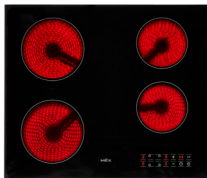

K633X90

- เครื่องดูดควันดีไซน์โมเดิร์น ทรงกล่อง
- มอเตอร์ดูดควัน 330 วัตต์
- กำลังดูดอากาศรวมสูงสุด 1,050 ลบ.ม./ชม.
- ฟิลเตอร์อลูมิเนียม 5 ชั้น
- อัตราการกินไฟสูงสุด 332 วัตต์

HVC264

- เตาไฟฟ้าแบบติดตั้งในเฟอร์นิเจอร์
- 4 หัวเตา Hi-Light ปรับระดับความร้อนได้ 9 ระดับ
- ฐานกระจกเซรามิก ทนความร้อนสูง
- ควบคุมการทำงานระบบสัมผัส
- อัตราการกินไฟสูงสุด 6,500 วัตต์

ปกติ 32,500.- **พิเศษ 19,900.-**